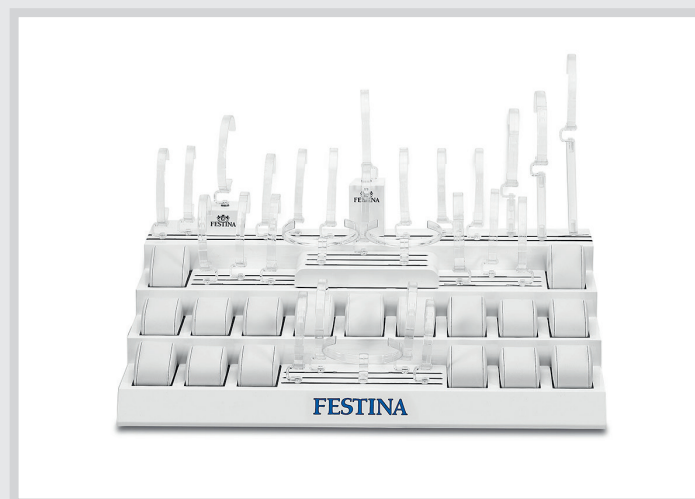

FEXPO20BA/1

* W 52 cm - H 12,5 cm - D 38,8 cm