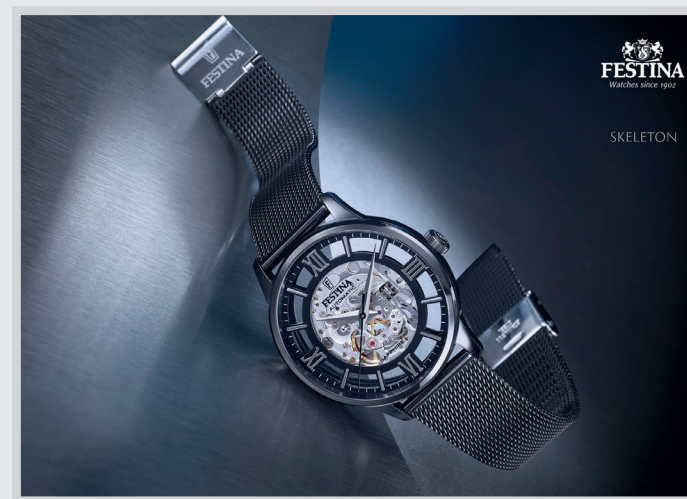

FEXPO20BA/2

* W 30 cm - H 12,5 cm - D 38,8 cm

FEXPO20FRO/2

* W 30 cm - H 50 cm - D 1,7 cm

Sales Kit

FTP1001

F20604-1 Miss France

FTP1002